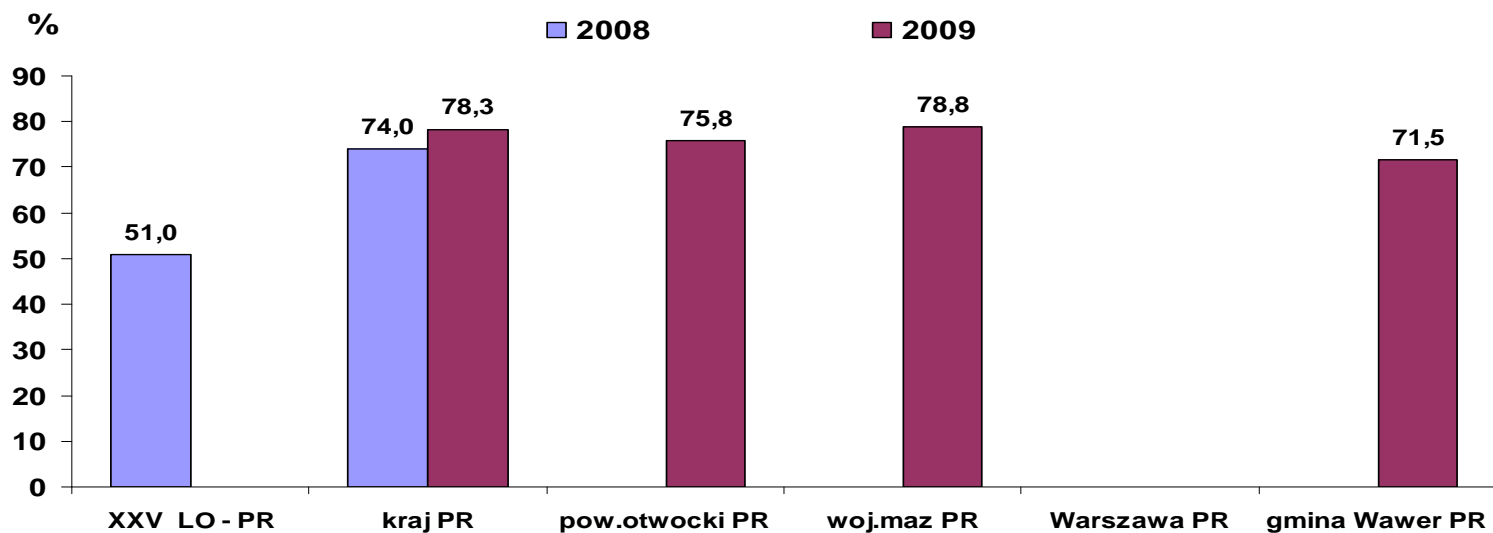

WYNIK ŚREDNI (PKT) W % - BIOLOGIA

WYNIK ŚREDNI (PKT) W % - CHEMIA

WYNIK ŚREDNI (PKT) W % - FIZYKA I ASTRONOMIA

WYNIK ŚREDNI (PKT) W % - GEOGRAFIA

WYNIK ŚREDNI (PKT) W % - HISTORIA

WYNIK ŚREDNI (PKT) W % - HISTORIA SZTUKI

WYNIK ŚREDNI (PKT) W % - JĘZ.ANGIELSKI

WYNIK ŚREDNI (PKT) W % - JĘZ.NIEMIECKI

WYNIK ŚREDNI (PKT) W % - JĘZ.POLSKI

WYNIK ŚREDNI (PKT) W % - JĘZ.ROSYJSKI

WYNIK ŚREDNI (PKT) W % - MATEMATYKA

WYNIK ŚREDNI (PKT) W % - WOS